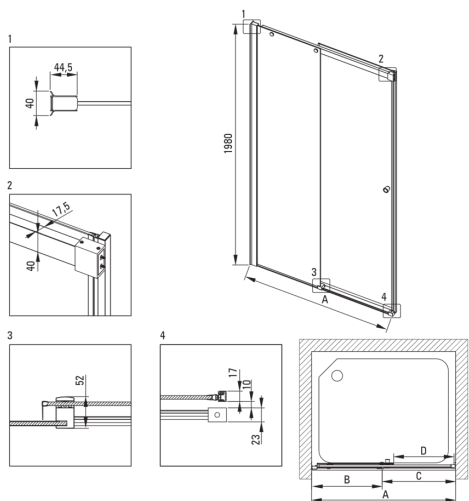

KERRIA PLUS

Душева кабіна, прямокутна

Код продукту: KKN0P12S09

EAN: 5907650885436

Колір: хром

Гарантія: 2

Кабіни

форма	прямокутний
Ширина [мм]	900
Довжина [мм]	1200
Висота [мм]	1980
товщина скла	6
Оздоблення скла	прозорий
Покриття Active cover	Так

Відмінна риса:

- Покриття Active Cover
- Можливість використання спеціального препарату Active Cover
- Маскування монтажного обладнання
- Прозоре скло TOTALWHITE
- Профілі для вирівнювання кривизни стін
- Безпечне і міцне загартоване скло
- Реверсивні двері для установки кабіни на праву або ліву сторону
- Точне закриття дверей за допомогою підйомних петель
- Ударостійкість і стійкість до хімічних речовин і плям відповідно до стандарту PN-EN 14428 + A1: 2008, підтверджена дослідженнями Інституту кераміки і будівельних матеріалів.
- Тільки найкращі матеріали, якість яких ми підтверджуємо дослідженнями в лабораторії
- Пропонуємо спеціальний засіб, безпечний для очищуваних поверхонь

Model	Size [mm]	A [mm]	B [mm]	C [mm]	D [mm]	A+XKC00PX02 [mm]	A+KTS_X22X [mm]
KTSPX10P	1000x2000	985-1010	480-495	505	390	1020-1060	1000-1030
KTSPX11P	1100x2000	1085-1110	530-545	555	440	1120-1160	1100-1130
KTSPX12P	1200x2000	1185-1210	580-595	605	490	1220-1260	1200-1230
KTSPX13P	1300x2000	1285-1310	630-645	655	540	1320-1360	1300-1330
KTSPX14P	1400x2000	1385-1410	680-695	705	590	1420-1460	1400-1430
KTSPX15P	1500x2000	1485-1510	730-745	755	640	1520-1560	1500-1530
KTSPX16P	1600x2000	1585-1610	830-845	755	640	1620-1660	1600-1630
KTSPX17P	1700x2000	1685-1710	930-945	755	640	1720-1760	1700-1730
KTSPX18P	1800x2000	1785-1810	1030-1045	755	640	1820-1860	1800-1830