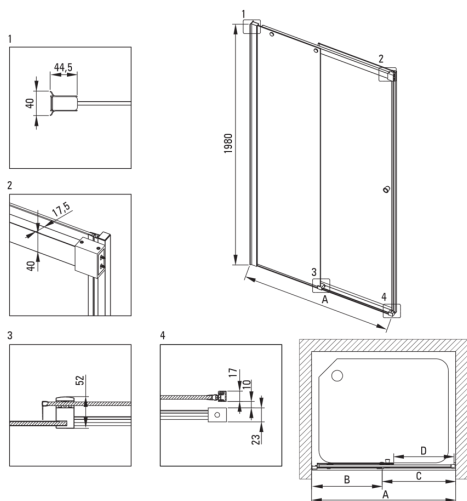

KERRIA PLUS

Cabine de douche, rectangulaire

Code produit: KKN0P12S08

EAN: 5907650885443

Couleur: chrome

Garantie [années]: 2

Cabines

Forme	rectangulaire
Largeur [mm]	800
Longueur [mm]	1200
Hauteur [mm]	1980
Épaisseur du verre [mm]	6
Finition verre	transparent
Couverture active	Oui

Caractéristiques:

- Couverture active
- Dédié aux surfaces Active Cover
- Habillage des éléments d'assemblage
- Verre transparent TOTALWHITE
- Profils égalisant la courbure des murs
- Verre trempé sûr et durable
- Porte réversible qui permet de monter la cabine à droite ou à gauche
- Fermeture précise de la porte grâce aux charnières de levage
- Résistance aux chocs, aux produits chimiques et aux taches conformément à la norme PN-EN 14428+A1:2008, confirmée par des tests de l'Institut de la céramique et des matériaux de construction
- Seuls les meilleurs matériaux, dont la qualité a été confirmée par des tests en laboratoire
- Agent de nettoyage dédié, sans danger pour les surfaces nettoyées

Model	Size [mm]	A [mm]	B [mm]	C [mm]	D [mm]	A+XKC00PX02 [mm]	A+KTS_X22X [mm]
KTSPX10P	1000x2000	985-1010	480-495	505	390	1020-1060	1000-1030
KTSPX11P	1100x2000	1085-1110	530-545	555	440	1120-1160	1100-1130
KTSPX12P	1200x2000	1185-1210	580-595	605	490	1220-1260	1200-1230
KTSPX13P	1300x2000	1285-1310	630-645	655	540	1320-1360	1300-1330
KTSPX14P	1400x2000	1385-1410	680-695	705	590	1420-1460	1400-1430
KTSPX15P	1500x2000	1485-1510	730-745	755	640	1520-1560	1500-1530
KTSPX16P	1600x2000	1585-1610	780-795	805	690	1620-1660	1600-1630
KTSPX17P	1700x2000	1685-1710	830-845	855	740	1720-1760	1700-1730
KTSPX18P	1800x2000	1785-1810	880-895	905	790	1820-1860	1800-1830