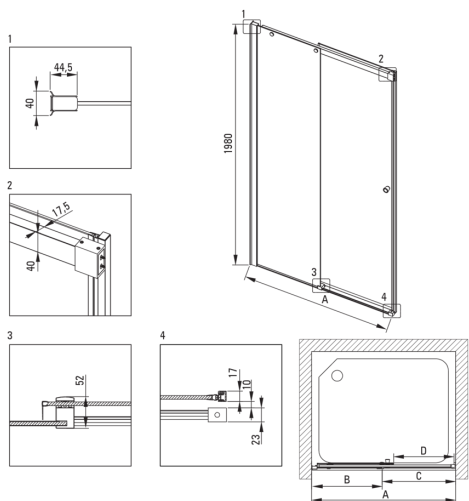

KERRIA PLUS

Душева кабіна, прямокутна

Код продукту: KKN0P10S09

EAN: 5907650885412

Колір: хром

Гарантія: 2

Кабіни

форма	прямокутний
Ширина [мм]	900
Довжина [мм]	1000
Висота [мм]	1980
товщина скла	6
Оздоблення скла	прозорий
Покриття Active cover	Так

Відмінна риса:

- Покриття Active Cover
- Можливість використання спеціального препарату Active Cover
- Маскування монтажного обладнання
- Прозоре скло TOTALWHITE
- Профілі для вирівнювання кривизни стін
- Безпечне і міцне загартоване скло
- Реверсивні двері для установки кабіни на праву або ліву сторону
- Точне закриття дверей за допомогою підйомних петель
- Ударостійкість і стійкість до хімічних речовин і плям відповідно до стандарту PN-EN 14428 + A1: 2008, підтверджена дослідженнями Інституту кераміки і будівельних матеріалів.
- Тільки найкращі матеріали, якість яких ми підтверджуємо дослідженнями в лабораторії
- Пропонуємо спеціальний засіб, безпечний для очищуваних поверхонь

Model	Size [mm]	A [mm]	B [mm]	C [mm]	D [mm]	A+XKC00PX02 [mm]	A+KTS_X22X [mm]
KTSPX10P	1000x2000	985-1010	480-495	505	390	1020-1060	1000-1030
KTSPX11P	1100x2000	1085-1110	530-545	555	440	1120-1160	1100-1130
KTSPX12P	1200x2000	1185-1210	580-595	605	490	1220-1260	1200-1230
KTSPX13P	1300x2000	1285-1310	630-645	655	540	1320-1360	1300-1330
KTSPX14P	1400x2000	1385-1410	680-695	705	590	1420-1460	1400-1430
KTSPX15P	1500x2000	1485-1510	730-745	755	640	1520-1560	1500-1530
KTSPX16P	1600x2000	1585-1610	830-845	755	640	1620-1660	1600-1630
KTSPX17P	1700x2000	1685-1710	930-945	755	640	1720-1760	1700-1730
KTSPX18P	1800x2000	1785-1810	1030-1045	755	640	1820-1860	1800-1830