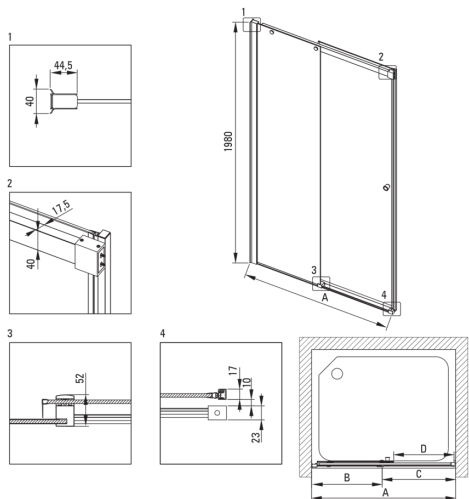

KERRIA PLUS

Душева кабіна, прямокутна

Код продукту: KKNOP10S08

EAN: 5907650885429

Колір: хром

Гарантія: 2

Кабіни

форма	прямокутний
Ширина [мм]	800
Довжина [мм]	1000
Висота [мм]	1980
товщина скла	6
Оздоблення скла	прозорий
Покриття Active cover	Так

Model	Size [mm]	A [mm]	B [mm]	C [mm]	D [mm]	A+XKC00PX02 [mm]	A+KTS_X22X [mm]
KTSPX10P	1000x2000	985-1010	480-495	505	390	1020-1060	1000-1030
KTSPX11P	1100x2000	1085-1110	530-545	555	440	1120-1160	1100-1130
KTSPX12P	1200x2000	1185-1210	580-595	605	490	1220-1260	1200-1230
KTSPX13P	1300x2000	1285-1310	630-645	655	540	1320-1360	1300-1330
KTSPX14P	1400x2000	1385-1410	680-695	705	590	1420-1460	1400-1430
KTSPX15P	1500x2000	1485-1510	730-745	755	640	1520-1560	1500-1530
KTSPX16P	1600x2000	1585-1610	830-845	755	640	1620-1660	1600-1630
KTSPX17P	1700x2000	1685-1710	930-945	755	640	1720-1760	1700-1730
KTSPX18P	1800x2000	1785-1810	1030-1045	755	640	1820-1860	1800-1830