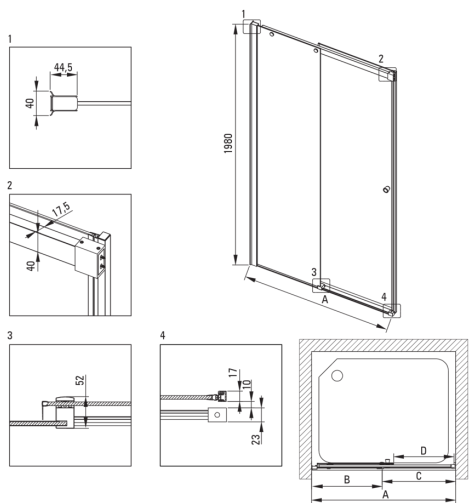

## Душевая кабина, прямоугольная

Код товара: KKNOP10S08

EAN: 5907650885429

Цвет: хром

Гарантия [лет]: 2

### Кабины

Форма	прямоугольный
Ширина [мм]	800
Длина [мм]	1000
Высота [мм]	1980
толщина закаленного стекла	6
Отделка стекла	прозрачный
Покрытие Active Cover	Да

Model	Size [mm]	A [mm]	B [mm]	C [mm]	D [mm]	A+XKC00PX02 [mm]	A+KTS_X22X [mm]
KTSPX10P	1000x2000	985-1010	480-495	505	390	1020-1060	1000-1030
KTSPX11P	1100x2000	1085-1110	530-545	555	440	1120-1160	1100-1130
KTSPX12P	1200x2000	1185-1210	580-595	605	490	1220-1260	1200-1230
KTSPX13P	1300x2000	1285-1310	630-645	655	540	1320-1360	1300-1330
KTSPX14P	1400x2000	1385-1410	680-695	705	590	1420-1460	1400-1430
KTSPX15P	1500x2000	1485-1510	730-745	755	640	1520-1560	1500-1530
KTSPX16P	1600x2000	1585-1610	830-845	755	640	1620-1660	1600-1630
KTSPX17P	1700x2000	1685-1710	930-945	755	640	1720-1760	1700-1730
KTSPX18P	1800x2000	1785-1810	1030-1045	755	640	1820-1860	1800-1830