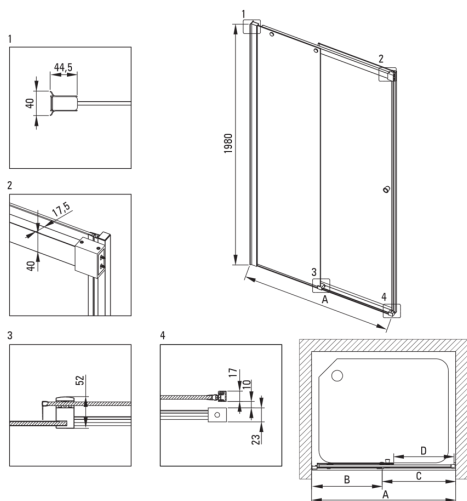

## Cabină de duș, rectangular

Codul produsului: KKNOP10S08

EAN: 5907650885429

Culoarea: cromat

Garanție [ani]: 2

### Cabine

Formă	rectangular
Lățimea [mm]	800
Lungimea [mm]	1000
Înălțime [mm]	1980
Grosime sticlă [mm]	6
Finisaj sticlă	transparent
Active cover	Da

Model	Size [mm]	A [mm]	B [mm]	C [mm]	D [mm]	A+XKC00PX02 [mm]	A+KTS_X22X [mm]
KTSPX10P	1000x2000	985-1010	480-495	505	390	1020-1060	1000-1030
KTSPX11P	1100x2000	1085-1110	530-545	555	440	1120-1160	1100-1130
KTSPX12P	1200x2000	1185-1210	580-595	605	490	1220-1260	1200-1230
KTSPX13P	1300x2000	1285-1310	630-645	655	540	1320-1360	1300-1330
KTSPX14P	1400x2000	1385-1410	680-695	705	590	1420-1460	1400-1430
KTSPX15P	1500x2000	1485-1510	730-745	755	640	1520-1560	1500-1530
KTSPX16P	1600x2000	1585-1610	830-845	755	640	1620-1660	1600-1630
KTSPX17P	1700x2000	1685-1710	930-945	755	640	1720-1760	1700-1730
KTSPX18P	1800x2000	1785-1810	1030-1045	755	640	1820-1860	1800-1830