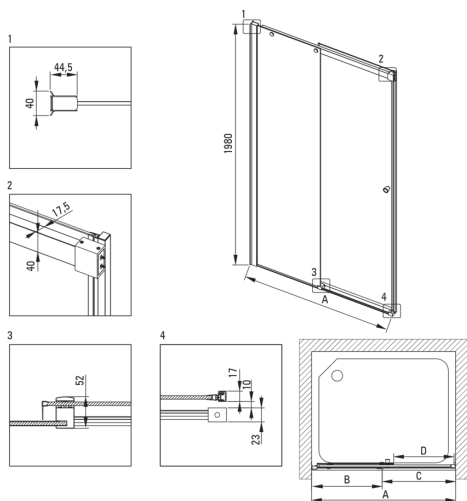

Kształt	prostokątny
Szerokość [mm]	800
Długość [mm]	1000
Wysokość [mm]	1980
Grubość szkła hartowanego [mm]	6
Wykończenie szkła	transparentne
Powłoka Active Cover	Tak

Wyróżniki:

- Hydrofobowa powłoka Active Cover, ułatwiająca spływanie wody po szybie
- Maskowanie elementów montażowych
- Szkło transparentne TOTALWHITE
- Profile niwelujące krzywiznę ścian
- Bezpieczne i wytrzymałe szkło hartowane
- Możliwość zastosowania dedykowanego preparatu Active Cover
- Tylko najlepsze materiały, których jakość potwierdzamy badaniami w laboratorium
- Odporność na uderzenia oraz na chemikalia i płamienie zgodnie z normą PN-EN 14428+A1:2008, potwierdzona badaniami Instytutu Ceramiki i Materiałów Budowlanych.
- Możliwość zamontowania kabiny bezpośrednio na płytkach lub na brodzikach granitowych Correo (KQR) i akrylowych Kerria Plus (KTS)
- W ofercie dedykowany środek bezpieczny dla czyszczonych powierzchni

Model	Size [mm]	A [mm]	B [mm]	C [mm]	D [mm]	A+XKC00PX02 [mm]	A+KTS_X22X [mm]
KTSPX10P	1000x2000	985-1010	480-495	505	390	1020-1060	1000-1030
KTSPX11P	1100x2000	1085-1110	530-545	555	440	1120-1160	1100-1130
KTSPX12P	1200x2000	1185-1210	580-595	605	490	1220-1260	1200-1230
KTSPX13P	1300x2000	1285-1310	630-645	655	540	1320-1360	1300-1330
KTSPX14P	1400x2000	1385-1410	680-695	705	590	1420-1460	1400-1430
KTSPX15P	1500x2000	1485-1510	730-745	755	640	1520-1560	1500-1530
KTSPX16P	1600x2000	1585-1610	830-845	755	640	1620-1660	1600-1630
KTSPX17P	1700x2000	1685-1710	930-945	755	640	1720-1760	1700-1730
KTSPX18P	1800x2000	1785-1810	1030-1045	755	640	1820-1860	1800-1830