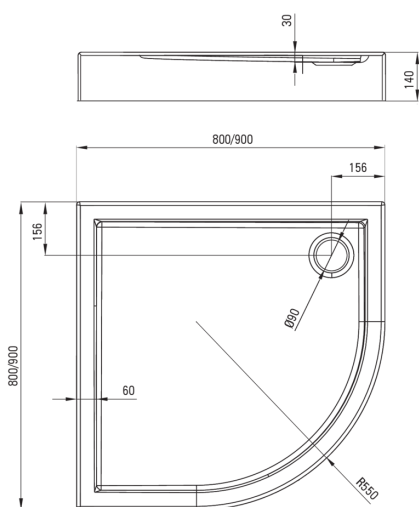

JASMIN

Акриловий душовий піддон, напівкруглий

deante

Код продукту: KGJ_054B

EAN: 5907650809623

Колір: білий

Гарантія: 2

Душові піддони

матеріал	акрил
форма	напівкруглий
Ширина [мм]	800
Довжина [мм]	800
Висота [мм]	140

Відмінна риса:

- Міцний акриловий матеріал, що зберігає блиск і колір
- Увага! Сифон pHc_029c підходить для душового піддону
- Пропонуємо спеціальний засіб, безпечний для очищуваних поверхонь
- Тільки найкращі матеріали, якість яких ми підтверджуємо дослідженнями в лабораторії