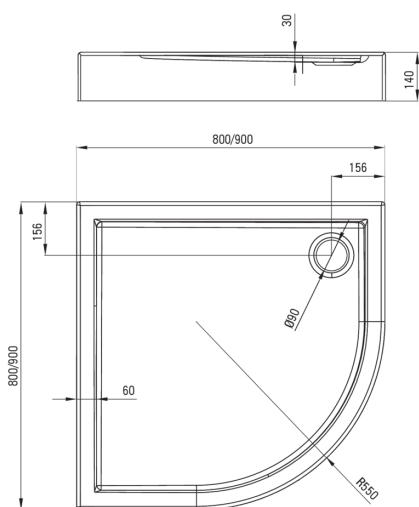

JASMIN

Cădiță de duș din acrilat, semicerc

Codul produsului: KGJ_054B

EAN: 5907650809623

Culoarea: alb

Garanție [ani]: 2

Cădițe de duș

Material	acrilat
Formă	semicerc
Lățime [mm]	800
Lungimea [mm]	800
Înălțime [mm]	140

Caracteristici:

- Material din acrilat rezistent care își păstrează strălucirea și culoarea
- Atenție: Sifoanele NHC_029C pot fi folosite împreună cu cădița de duș.
- Agent de curățare special, sigur pentru suprafețele curățate
- Doar cele mai bune materiale, a căror calitate a fost certificată prin teste de laborator