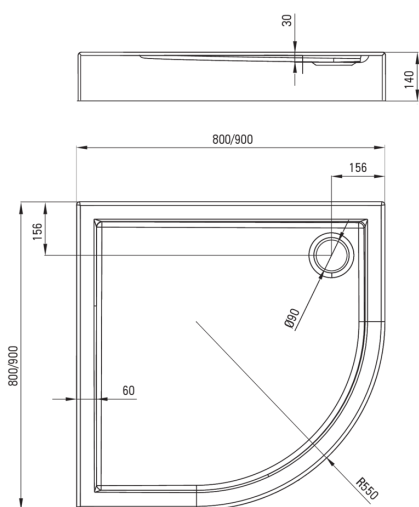

JASMIN

Cădiță de duș din acrilat, semicerc

deante

Codul produsului: KGJ_054B

EAN: 5907650809623

Culoarea: alb

Garanție [ani]: 2

Cădițe de duș

Material	acrilat
Formă	semicerc
Lățime [mm]	800
Lungimea [mm]	800
Înălțime [mm]	140

Caracteristici:

- Material din acrilat rezistent care își păstrează strălucirea și culoarea
- Atenție: Sifoanele NHC_029C pot fi folosite împreună cu cădița de duș.
- Agent de curățare special, sigur pentru suprafețele curățate
- Doar cele mai bune materiale, a căror calitate a fost certificată prin teste de laborator