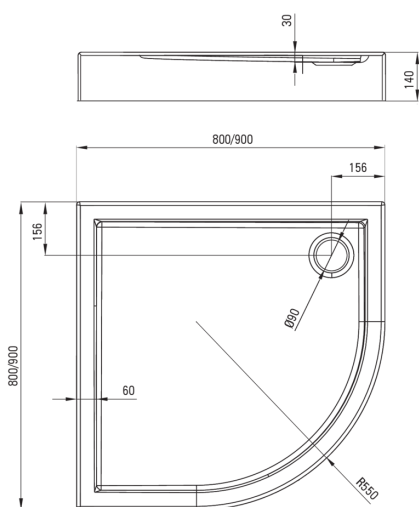

JASMIN

Bandeja de ducha acrílica, media vuelta

deante

Código de producto: KGJ_054B

EAN: 5907650809623

Color: blanco

Garantía [años]: 2

Bandejas de ducha

Material	acrílico
Forma	media vuelta
Ancho [mm]	800
Longitud [mm]	800
Altura [mm]	140

Características:

- Material acrílico duradero, mantenimiento del brillo y el color
- ¡Atención! El sifón NHC_029C encaja en el plato de ducha
- Una medida dedicada en la oferta es una caja fuerte dedicada para superficies limpias
- Solo los mejores materiales cuya calidad es confirmada por la investigación en el laboratorio