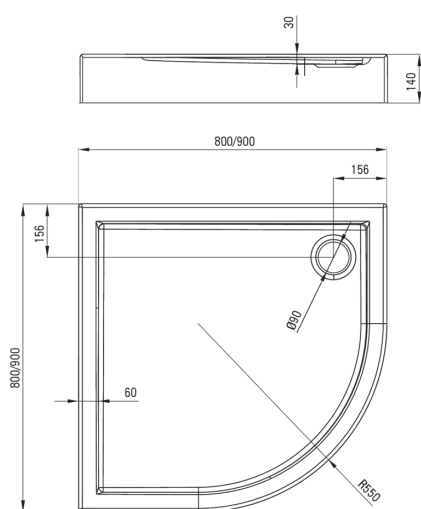

JASMIN

Acryl-Duschtasse, halbrund

Artikel-Nr.: KGJ_054B
EAN: 5907650809623
Farbe: weiß
Garantie [Jahre]: 2

Duschtassen

Material	Acryl-
Form	halbrund
Breite [mm]	800
Länge	800
Höhe	140

Charakteristische Merkmale:

- Strapazierfähiges Acrylmaterial, das Glanz und Farbe bewahrt
- Achtung! Siphon NHC_029C passt zur Duschtasse
- Spezielles Mittel, das für die zu reinigenden Oberflächen unbedenklich ist
- Nur die besten Materialien, deren Qualität durch Laboruntersuchungen bestätigt wird