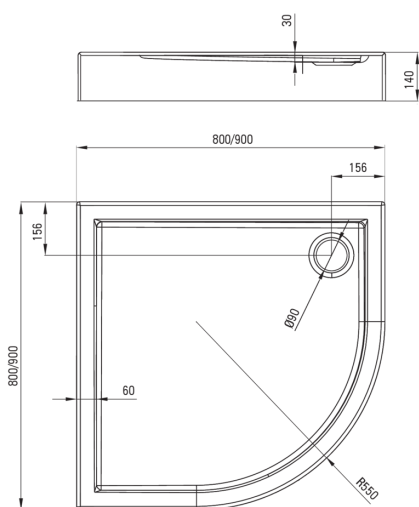

JASMIN

Acryl-Duschtasse, halbrund

Artikel-Nr.: KGJ_054B
EAN: 5907650809623
Farbe: weiß
Garantie [Jahre]: 2

Duschtassen

Material	Acryl-
Form	halbrund
Breite [mm]	800
Länge	800
Höhe	140

Charakteristische Merkmale:

- Strapazierfähiges Acrylmaterial, das Glanz und Farbe bewahrt
- Achtung! Siphon NHC_029C passt zur Duschtasse
- Spezielles Mittel, das für die zu reinigenden Oberflächen unbedenklich ist
- Nur die besten Materialien, deren Qualität durch Laboruntersuchungen bestätigt wird