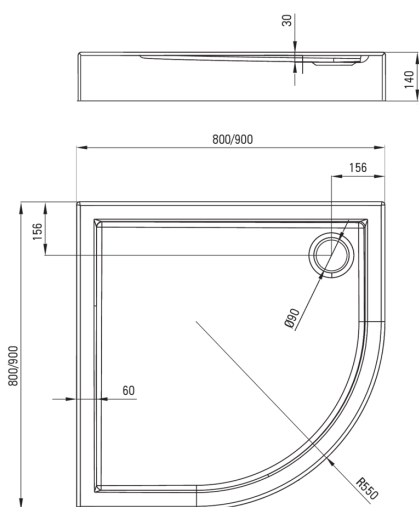

JASMIN

Акриловий душовий піддон, напівкруглий

deante

Код продукту: KGJ_053B

EAN: 5907650809616

Колір: білий

Гарантія: 2

Душові піддони

матеріал	акрил
форма	напівкруглий
Ширина [мм]	900
Довжина [мм]	900
Висота [мм]	140

Відмінна риса:

- Міцний акриловий матеріал, що зберігає блиск і колір
- Увага! Сифон pHc_029c підходить для душового піддону
- Пропонуємо спеціальний засіб, безпечний для очищуваних поверхонь
- Тільки найкращі матеріали, якість яких ми підтверджуємо дослідженнями в лабораторії