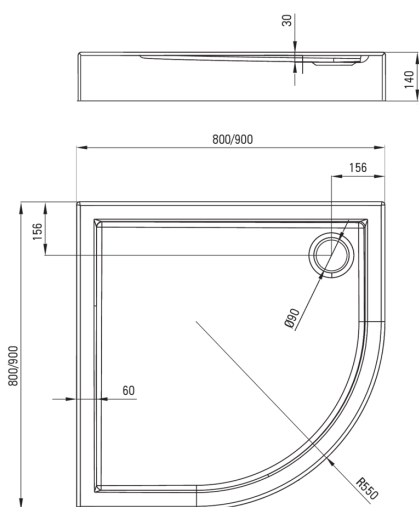

JASMIN

Акриловый душевой поддон, полукруглый

deante

Код товара: KGJ_053B

EAN: 5907650809616

Цвет: белый

Гарантия [лет]: 2

Поддоны

Материал	акрил
Форма	полукруглый
Ширина [мм]	900
Длина [мм]	900
Высота [мм]	140

Отличительные черты:

- Прочный акриловый материал, сохраняющий блеск и цвет
- Внимание! Сифон NHC_029C подходит для душевого поддона
- Специальное средство, безопасное для очищаемых поверхностей
- Только лучшие материалы, качество которых подтверждено лабораторными испытаниями