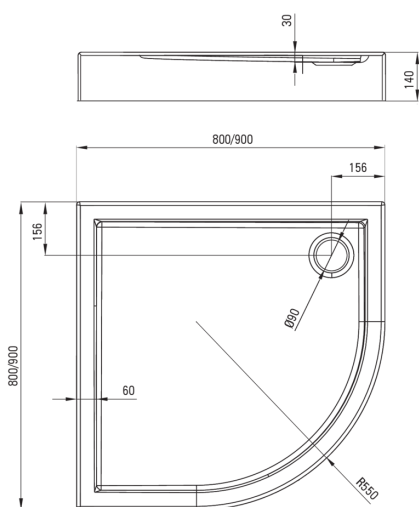

JASMIN

Cădiță de duș din acrilat, semicerc

deante

Codul produsului: KGJ_053B

EAN: 5907650809616

Culoarea: alb

Garanție [ani]: 2

Cădițe de duș

Material	acrilat
Formă	semicerc
Lățime [mm]	900
Lungimea [mm]	900
Înălțime [mm]	140

Caracteristici:

- Material din acrilat rezistent care își păstrează strălucirea și culoarea
- Atenție: Sifoanele NHC_029C pot fi folosite împreună cu cădița de duș.
- Agent de curățare special, sigur pentru suprafețele curățate
- Doar cele mai bune materiale, a căror calitate a fost certificată prin teste de laborator