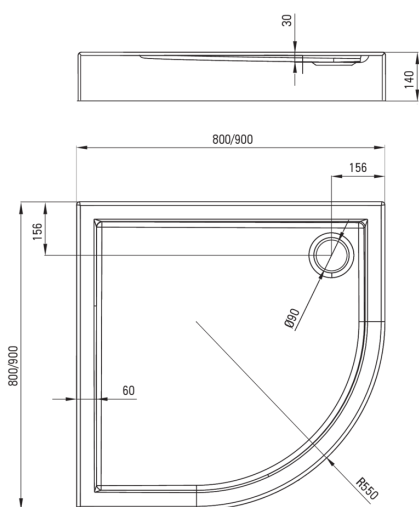

JASMIN

Piatto doccia in acrilico, mezzo tondo

deante

Codice prodotto: KGJ_053B

EAN: 5907650809616

Colore: bianco

Garanzia [anni]: 2

Piatti doccia

Materiale	acrilico
Forma	mezzo tondo
Larghezza [mm]	900
Lunghezza [mm]	900
Altezza [mm]	140

Caratteristiche:

- Materiale acrilico resistente che mantiene la sua lucentezza e il suo colore
- Attenzione: il sifone NHC_029C può essere utilizzato con il piatto doccia.
- Detergente dedicato, sicuro per le superfici pulite
- Solo i migliori materiali, la cui qualità è stata confermata da test di laboratorio