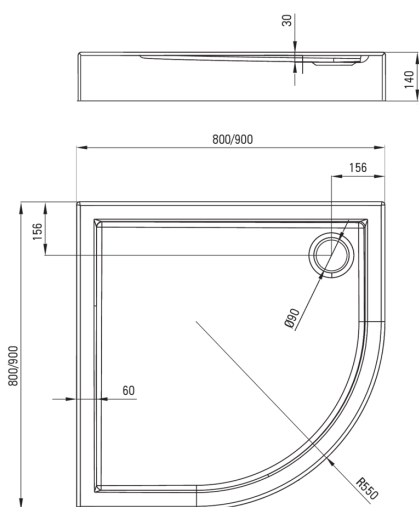

JASMIN

Bandeja de ducha acrílica, media vuelta

deante

Código de producto: KGJ_053B

EAN: 5907650809616

Color: blanco

Garantía [años]: 2

Bandejas de ducha

Material	acrílico
Forma	media vuelta
Ancho [mm]	900
Longitud [mm]	900
Altura [mm]	140

Características:

- Material acrílico duradero, mantenimiento del brillo y el color
- ¡Atención! El sifón NHC_029C encaja en el plato de ducha
- Una medida dedicada en la oferta es una caja fuerte dedicada para superficies limpias
- Solo los mejores materiales cuya calidad es confirmada por la investigación en el laboratorio