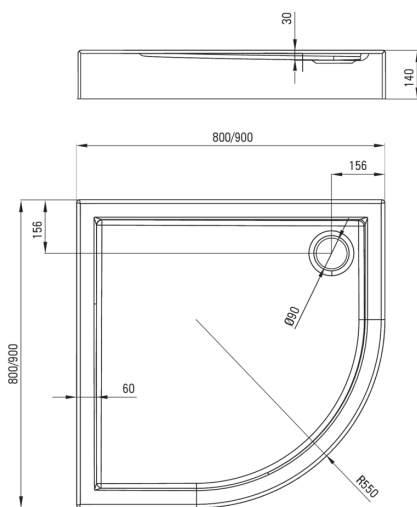

JASMIN

Acryl-Duschtasse, halbrund

Artikel-Nr.: KGJ_053B
EAN: 5907650809616
Farbe: weiß
Garantie [Jahre]: 2

Duschtassen

Material	Acryl-
Form	halbrund
Breite [mm]	900
Länge	900
Höhe	140

Charakteristische Merkmale:

- Strapazierfähiges Acrylmaterial, das Glanz und Farbe bewahrt
- Achtung! Siphon NHC_029C passt zur Duschtasse
- Spezielles Mittel, das für die zu reinigenden Oberflächen unbedenklich ist
- Nur die besten Materialien, deren Qualität durch Laboruntersuchungen bestätigt wird