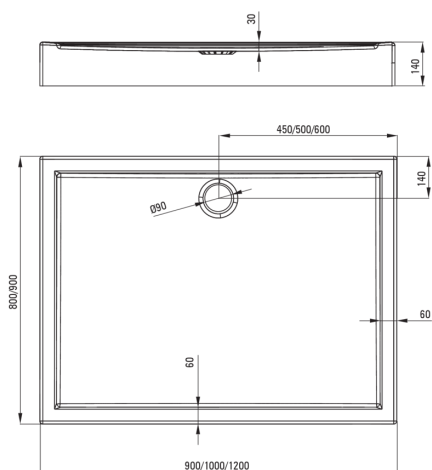

JASMIN

Акриловий душовий піддон, прямокутний

deante

Код продукту: KGJ_049B

EAN: 5907650813286

Колір: білий

Гарантія: 2

Душові піддони

матеріал	акрил
форма	прямокутний
Ширина [мм]	800
Довжина [мм]	900
Висота [мм]	140

Відмінна риса:

- Міцний акриловий матеріал, що зберігає блиск і колір
- Пропонуємо спеціальний засіб, безпечний для очищуваних поверхонь
- Тільки найкращі матеріали, якість яких ми підтверджуємо дослідженнями в лабораторії