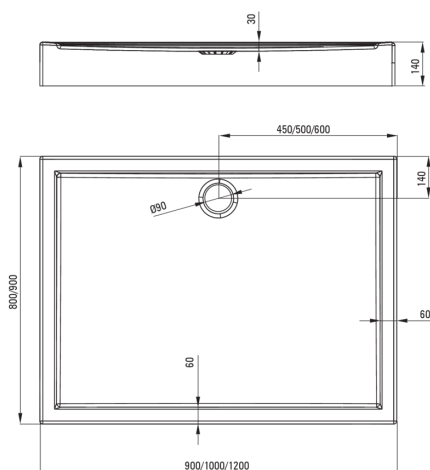

JASMIN

Cădiță de duș din acrilat,
rectangular

deante

Codul produsului: KGJ_049B

EAN: 5907650813286

Culoarea: alb

Garanție [ani]: 2

Cădițe de duș

Material	acrilat
Formă	rectangular
Lățime [mm]	800
Lungimea [mm]	900
Înălțime [mm]	140

Caracteristici:

- Material din acrilat rezistent care își păstrează strălucirea și culoarea
- Agent de curățare special, sigur pentru suprafețele curățate
- Doar cele mai bune materiale, a căror calitate a fost certificată prin teste de laborator