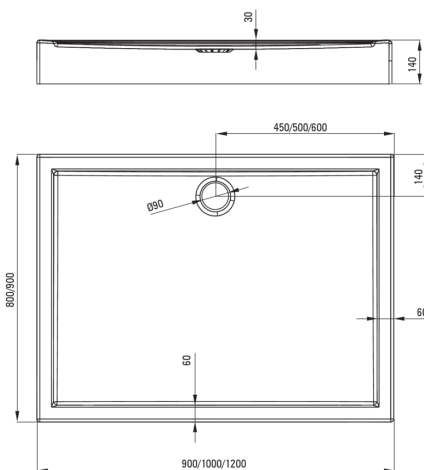

JASMIN

Piatto doccia in acrilico, rettangolare

deante

Codice prodotto: KGJ_049B

EAN: 5907650813286

Colore: bianco

Garanzia [anni]: 2

Piatti doccia

Materiale	acrilico
Forma	rettangolare
Larghezza [mm]	800
Lunghezza [mm]	900
Altezza [mm]	140

Caratteristiche:

- Materiale acrilico resistente che mantiene la sua lucentezza e il suo colore
- Detergente dedicato, sicuro per le superfici pulite
- Solo i migliori materiali, la cui qualità è stata confermata da test di laboratorio