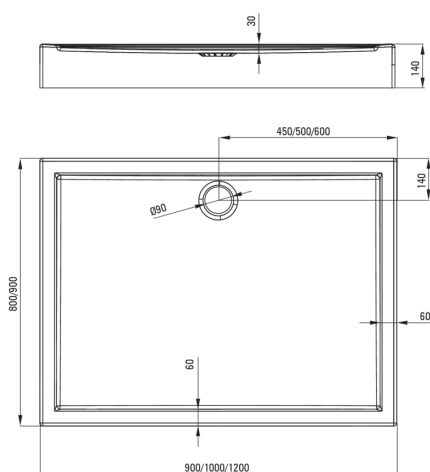

JASMIN

Receveur de douche en acrylique, rectangulaire

Code produit: KGJ_049B

EAN: 5907650813286

Couleur: blanc

Garantie [années]: 2

deante

Receveurs de douche

Matériel	acrylique
Forme	rectangulaire
Largeur [mm]	800
Longueur [mm]	900
Hauteur [mm]	140

Caractéristiques:

- Matériau acrylique durable qui conserve son éclat et sa couleur
- Agent de nettoyage dédié, sans danger pour les surfaces nettoyées
- Seuls les meilleurs matériaux, dont la qualité a été confirmée par des tests en laboratoire