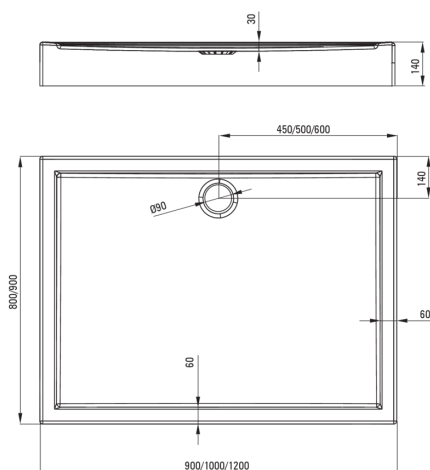

JASMIN

Bandeja de ducha acrílica, rectangular

deante

Código de producto: KGJ_049B

EAN: 5907650813286

Color: blanco

Garantía [años]: 2

Bandejas de ducha

Material	acrílico
Forma	rectangular
Ancho [mm]	800
Longitud [mm]	900
Altura [mm]	140

Características:

- Material acrílico duradero, mantenimiento del brillo y el color
- Una medida dedicada en la oferta es una caja fuerte dedicada para superficies limpias
- Solo los mejores materiales cuya calidad es confirmada por la investigación en el laboratorio