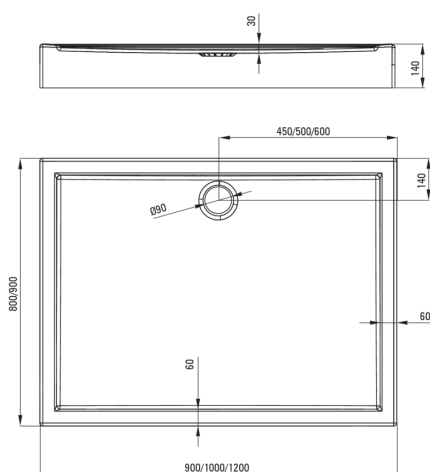

JASMIN

Acryl-Duschtasse, rechteckig

Artikel-Nr.: KGJ_049B

EAN: 5907650813286

Farbe: weiß

Garantie [Jahre]: 2

Duschtassen

Material	Acryl-
Form	rechteckig
Breite [mm]	800
Länge	900
Höhe	140

Charakteristische Merkmale:

- Strapazierfähiges Acrylmaterial, das Glanz und Farbe bewahrt
- Spezielles Mittel, das für die zu reinigenden Oberflächen unbedenklich ist
- Nur die besten Materialien, deren Qualität durch Laboruntersuchungen bestätigt wird