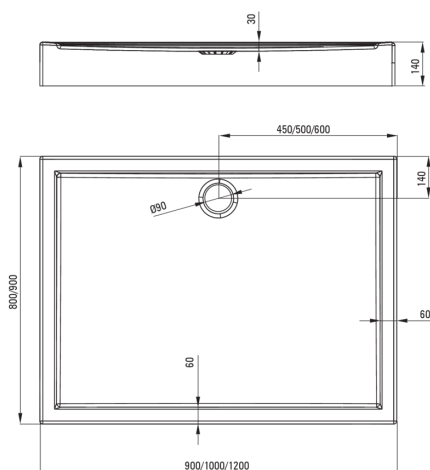

JASMIN

Акриловий душовий піддон, прямокутний

Код продукту: KGJ_046B

EAN: 5907650809630

Колір: білий

Гарантія: 2

deante

Душові піддони

матеріал	акрил
форма	прямокутний
Ширина [мм]	800
Довжина [мм]	1000
Висота [мм]	140

Відмінна риса:

- Міцний акриловий матеріал, що зберігає блиск і колір
- Увага! Сифон pHc_029c підходить для душового піддону
- Пропонуємо спеціальний засіб, безпечний для очищуваних поверхонь
- Тільки найкращі матеріали, якість яких ми підтверджуємо дослідженнями в лабораторії