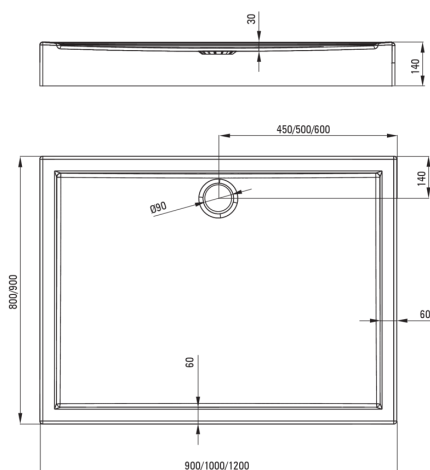

JASMIN

Акриловый душевой поддон, прямоугольный

deante

Код товара: KGJ_046B

EAN: 5907650809630

Цвет: белый

Гарантия [лет]: 2

Поддоны

Материал	акрил
Форма	прямоугольный
Ширина [мм]	800
Длина [мм]	1000
Высота [мм]	140

Отличительные черты:

- Прочный акриловый материал, сохраняющий блеск и цвет
- Внимание! Сифон NHC_029C подходит для душевого поддона
- Специальное средство, безопасное для очищаемых поверхностей
- Только лучшие материалы, качество которых подтверждено лабораторными испытаниями