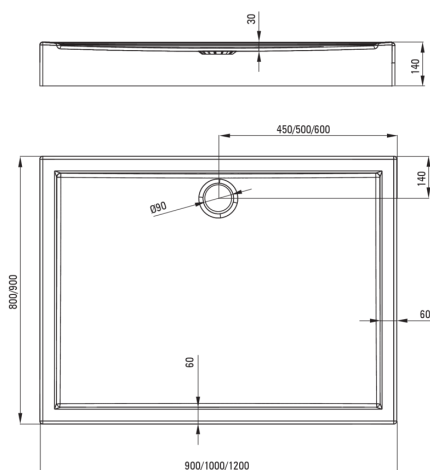

JASMIN

Cădiță de duș din acrilat, rectangular

Codul produsului: KGJ_046B

EAN: 5907650809630

Culoarea: alb

Garanție [ani]: 2

Cădițe de duș

Material	acrilat
Formă	rectangular
Lățime [mm]	800
Lungimea [mm]	1000
Înălțime [mm]	140

Caracteristici:

- Material din acrilat rezistent care își păstrează strălucirea și culoarea
- Atenție: Sifoanele NHC_029C pot fi folosite împreună cu cădița de duș.
- Agent de curățare special, sigur pentru suprafețele curățate
- Doar cele mai bune materiale, a căror calitate a fost certificată prin teste de laborator