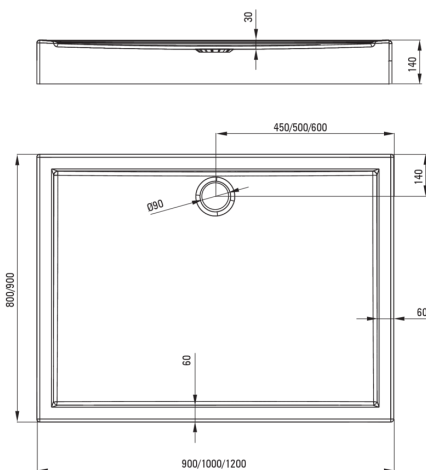

JASMIN

Piatto doccia in acrilico, rettangolare

deante

Codice prodotto: KGJ_046B

EAN: 5907650809630

Colore: bianco

Garanzia [anni]: 2

Piatti doccia

Materiale	acrilico
Forma	rettangolare
Larghezza [mm]	800
Lunghezza [mm]	1000
Altezza [mm]	140

Caratteristiche:

- Materiale acrilico resistente che mantiene la sua lucentezza e il suo colore
- Attenzione: il sifone NHC_029C può essere utilizzato con il piatto doccia.
- Detergente dedicato, sicuro per le superfici pulite
- Solo i migliori materiali, la cui qualità è stata confermata da test di laboratorio