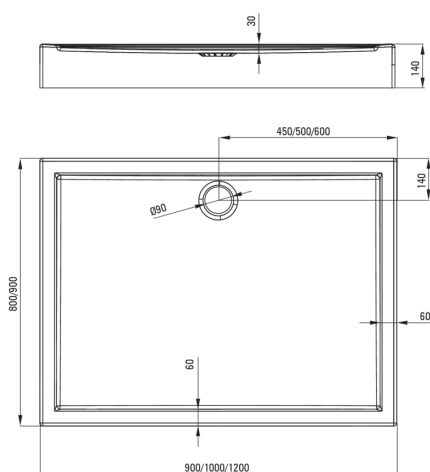

JASMIN

Piatto doccia in acrilico, rettangolare

deante

Codice prodotto: KGJ_046B

EAN: 5907650809630

Colore: bianco

Garanzia [anni]: 2

Piatti doccia

Materiale	acrilico
Forma	rettangolare
Larghezza [mm]	800
Lunghezza [mm]	1000
Altezza [mm]	140

Caratteristiche:

- Materiale acrilico resistente che mantiene la sua lucentezza e il suo colore
- Attenzione: il sifone NHC_029C può essere utilizzato con il piatto doccia.
- Detergente dedicato, sicuro per le superfici pulite
- Solo i migliori materiali, la cui qualità è stata confermata da test di laboratorio