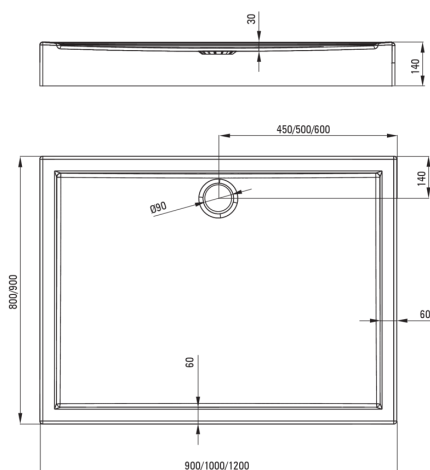

JASMIN

Receveur de douche en acrylique, rectangulaire

deante

Code produit: KGJ_046B

EAN: 5907650809630

Couleur: blanc

Garantie [années]: 2

Receveurs de douche

Matériel	acrylique
Forme	rectangulaire
Largeur [mm]	800
Longueur [mm]	1000
Hauteur [mm]	140

Caractéristiques:

- Matériau acrylique durable qui conserve son éclat et sa couleur
- Attention : le siphon NHC_029C peut être utilisé avec le receveur de douche
- Agent de nettoyage dédié, sans danger pour les surfaces nettoyées
- Seuls les meilleurs matériaux, dont la qualité a été confirmée par des tests en laboratoire