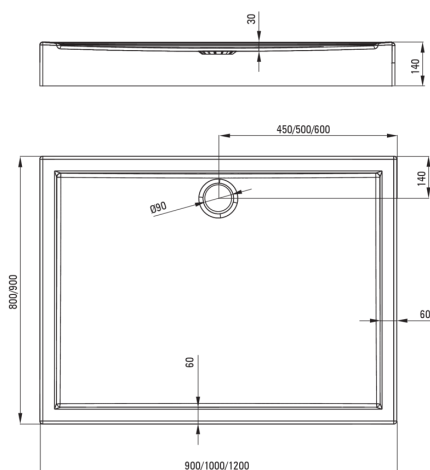

JASMIN

Bandeja de ducha acrílica, rectangular

deante

Código de producto: KGJ_046B

EAN: 5907650809630

Color: blanco

Garantía [años]: 2

Bandejas de ducha

Material	acrílico
Forma	rectangular
Ancho [mm]	800
Longitud [mm]	1000
Altura [mm]	140

Características:

- Material acrílico duradero, mantenimiento del brillo y el color
- ¡Atención! El sifón NHC_029C encaja en el plato de ducha
- Una medida dedicada en la oferta es una caja fuerte dedicada para superficies limpias
- Solo los mejores materiales cuya calidad es confirmada por la investigación en el laboratorio