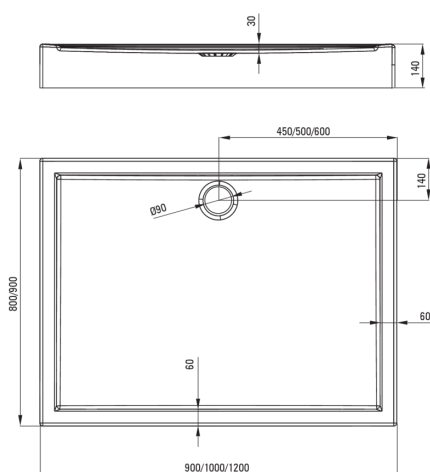

JASMIN

Acryl-Duschtasse, rechteckig

Artikel-Nr.: KGJ_046B
EAN: 5907650809630
Farbe: weiß
Garantie [Jahre]: 2

Duschtassen

Material	Acryl-
Form	rechteckig
Breite [mm]	800
Länge	1000
Höhe	140

Charakteristische Merkmale:

- Strapazierfähiges Acrylmaterial, das Glanz und Farbe bewahrt
- Achtung! Siphon NHC_029C passt zur Duschtasse
- Spezielles Mittel, das für die zu reinigenden Oberflächen unbedenklich ist
- Nur die besten Materialien, deren Qualität durch Laboruntersuchungen bestätigt wird