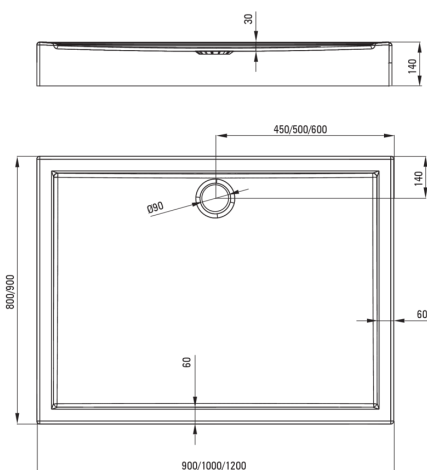

JASMIN

Акриловий душовий піддон, прямокутний

Код продукту: KGJ_045B

EAN: 5907650809647

Колір: білий

Гарантія: 2

deante

Душові піддони

матеріал	акрил
форма	прямокутний
Ширина [мм]	900
Довжина [мм]	1000
Висота [мм]	140

Відмінна риса:

- Міцний акриловий матеріал, що зберігає блиск і колір
- Увага! Сифон pHc_029c підходить для душового піддону
- Пропонуємо спеціальний засіб, безпечний для очищуваних поверхонь
- Тільки найкращі матеріали, якість яких ми підтверджуємо дослідженнями в лабораторії