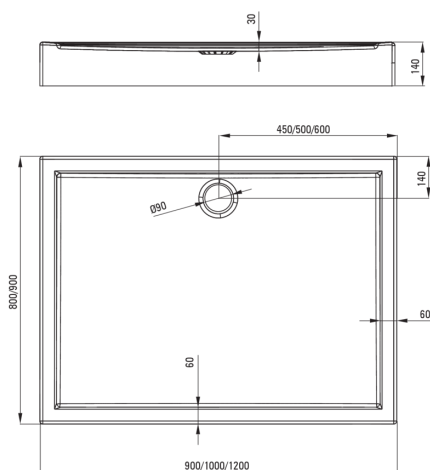

JASMIN

Акриловый душевой поддон, прямоугольный

deante

Код товара: KGJ_045B

EAN: 5907650809647

Цвет: белый

Гарантия [лет]: 2

Поддоны

Материал	акрил
Форма	прямоугольный
Ширина [мм]	900
Длина [мм]	1000
Высота [мм]	140

Отличительные черты:

- Прочный акриловый материал, сохраняющий блеск и цвет
- Внимание! Сифон NHC_029C подходит для душевого поддона
- Специальное средство, безопасное для очищаемых поверхностей
- Только лучшие материалы, качество которых подтверждено лабораторными испытаниями