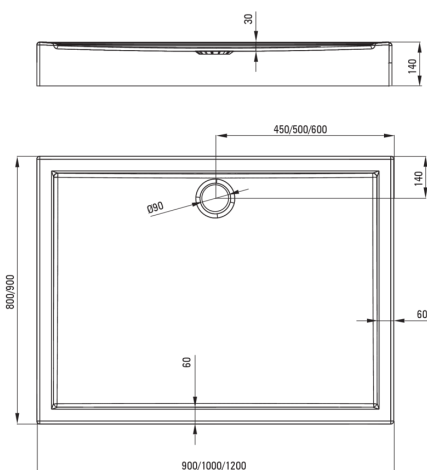

JASMIN

Cădiță de duș din acrilat, rectangular

Codul produsului: KGJ_045B

EAN: 5907650809647

Culoarea: alb

Garanție [ani]: 2

deante

Cădițe de duș

Material	acrilat
Formă	rectangular
Lățime [mm]	900
Lungimea [mm]	1000
Înălțime [mm]	140

Caracteristici:

- Material din acrilat rezistent care își păstrează strălucirea și culoarea
- Atenție: Sifoanele NHC_029C pot fi folosite împreună cu cădița de duș.
- Agent de curățare special, sigur pentru suprafețele curățate
- Doar cele mai bune materiale, a căror calitate a fost certificată prin teste de laborator