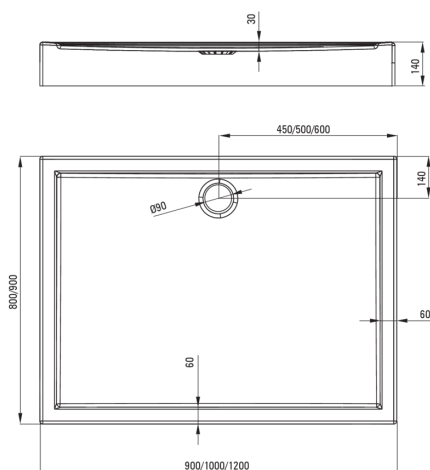

JASMIN

Piatto doccia in acrilico, rettangolare

deante

Codice prodotto: KGJ_045B

EAN: 5907650809647

Colore: bianco

Garanzia [anni]: 2

Piatti doccia

Materiale	acrilico
Forma	rettangolare
Larghezza [mm]	900
Lunghezza [mm]	1000
Altezza [mm]	140

Caratteristiche:

- Materiale acrilico resistente che mantiene la sua lucentezza e il suo colore
- Attenzione: il sifone NHC_029C può essere utilizzato con il piatto doccia.
- Detergente dedicato, sicuro per le superfici pulite
- Solo i migliori materiali, la cui qualità è stata confermata da test di laboratorio