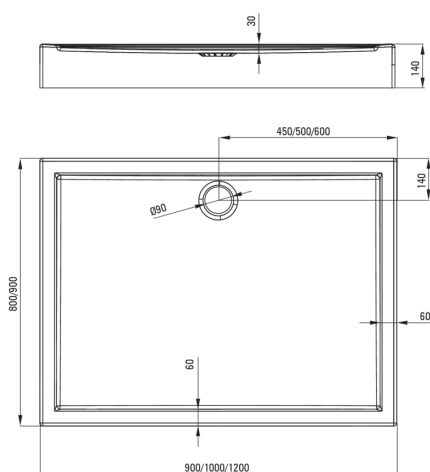

JASMIN

Piatto doccia in acrilico, rettangolare

deante

Codice prodotto: KGJ_045B

EAN: 5907650809647

Colore: bianco

Garanzia [anni]: 2

Piatti doccia

Materiale	acrilico
Forma	rettangolare
Larghezza [mm]	900
Lunghezza [mm]	1000
Altezza [mm]	140

Caratteristiche:

- Materiale acrilico resistente che mantiene la sua lucentezza e il suo colore
- Attenzione: il sifone NHC_029C può essere utilizzato con il piatto doccia.
- Detergente dedicato, sicuro per le superfici pulite
- Solo i migliori materiali, la cui qualità è stata confermata da test di laboratorio