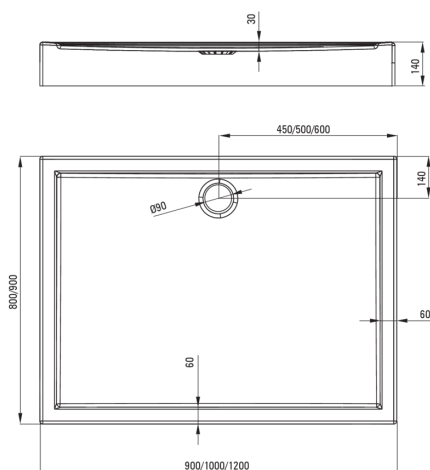

JASMIN

Receveur de douche en acrylique, rectangulaire

deante

Code produit: KGJ_045B

EAN: 5907650809647

Couleur: blanc

Garantie [années]: 2

Receveurs de douche

Matériel	acrylique
Forme	rectangulaire
Largeur [mm]	900
Longueur [mm]	1000
Hauteur [mm]	140

Caractéristiques:

- Matériau acrylique durable qui conserve son éclat et sa couleur
- Attention : le siphon NHC_029C peut être utilisé avec le receveur de douche
- Agent de nettoyage dédié, sans danger pour les surfaces nettoyées
- Seuls les meilleurs matériaux, dont la qualité a été confirmée par des tests en laboratoire