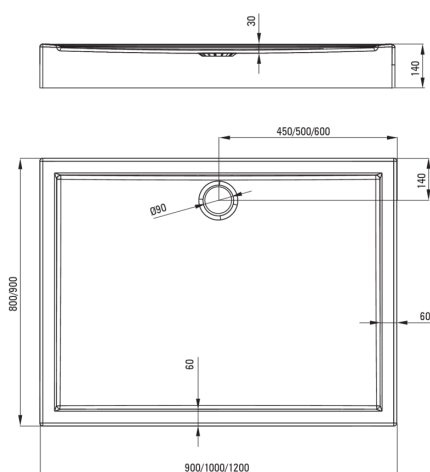

JASMIN

Receveur de douche en acrylique, rectangulaire

deante

Code produit: KGJ_045B

EAN: 5907650809647

Couleur: blanc

Garantie [années]: 2

Receveurs de douche

Matériel	acrylique
Forme	rectangulaire
Largeur [mm]	900
Longueur [mm]	1000
Hauteur [mm]	140

Caractéristiques:

- Matériau acrylique durable qui conserve son éclat et sa couleur
- Attention : le siphon NHC_029C peut être utilisé avec le receveur de douche
- Agent de nettoyage dédié, sans danger pour les surfaces nettoyées
- Seuls les meilleurs matériaux, dont la qualité a été confirmée par des tests en laboratoire