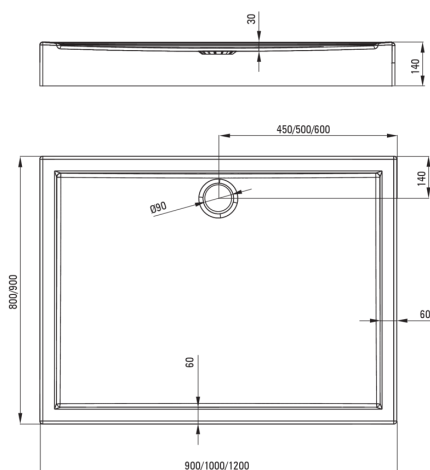

JASMIN

Bandeja de ducha acrílica, rectangular

deante

Código de producto: KGJ_045B

EAN: 5907650809647

Color: blanco

Garantía [años]: 2

Bandejas de ducha

Material	acrílico
Forma	rectangular
Ancho [mm]	900
Longitud [mm]	1000
Altura [mm]	140

Características:

- Material acrílico duradero, mantenimiento del brillo y el color
- ¡Atención! El sifón NHC_029C encaja en el plato de ducha
- Una medida dedicada en la oferta es una caja fuerte dedicada para superficies limpias
- Solo los mejores materiales cuya calidad es confirmada por la investigación en el laboratorio