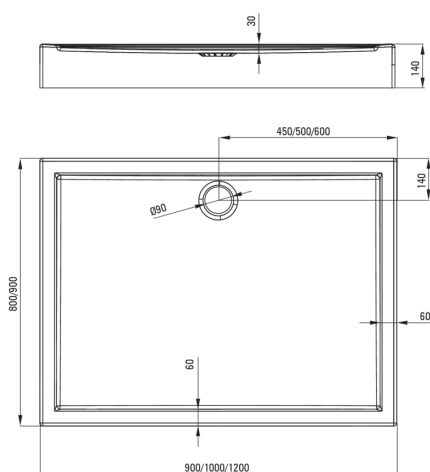

JASMIN

Bandeja de ducha acrílica, rectangular

deante

Código de producto: KGJ_045B

EAN: 5907650809647

Color: blanco

Garantía [años]: 2

Bandejas de ducha

Material	acrílico
Forma	rectangular
Ancho [mm]	900
Longitud [mm]	1000
Altura [mm]	140

Características:

- Material acrílico duradero, mantenimiento del brillo y el color
- ¡Atención! El sifón NHC_029C encaja en el plato de ducha
- Una medida dedicada en la oferta es una caja fuerte dedicada para superficies limpias
- Solo los mejores materiales cuya calidad es confirmada por la investigación en el laboratorio