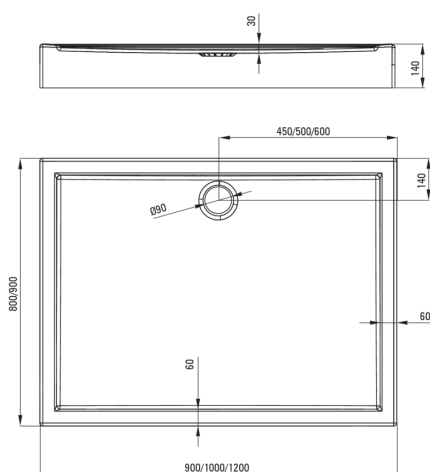

JASMIN

Acryl-Duschtasse, rechteckig

Artikel-Nr.: KGJ_045B

EAN: 5907650809647

Farbe: weiß

Garantie [Jahre]: 2

Duschtassen

Material	Acryl-
Form	rechteckig
Breite [mm]	900
Länge	1000
Höhe	140

Charakteristische Merkmale:

- Strapazierfähiges Acrylmaterial, das Glanz und Farbe bewahrt
- Achtung! Siphon NHC_029C passt zur Duschtasse
- Spezielles Mittel, das für die zu reinigenden Oberflächen unbedenklich ist
- Nur die besten Materialien, deren Qualität durch Laboruntersuchungen bestätigt wird