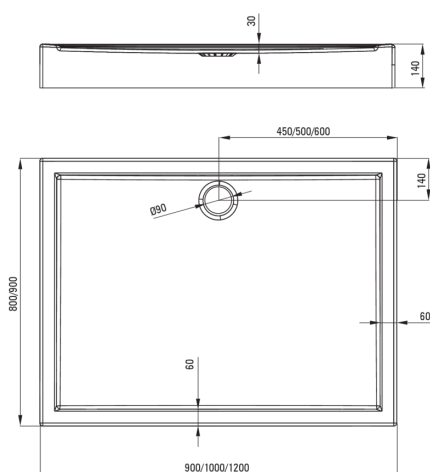

Charakteristische Merkmale:

- Strapazierfähiges Acrylmaterial, das Glanz und Farbe bewahrt
- Achtung! Siphon NHC_029C passt zur Duschtasse
- Spezielles Mittel, das für die zu reinigenden Oberflächen unbedenklich ist
- Nur die besten Materialien, deren Qualität durch Laboruntersuchungen bestätigt wird