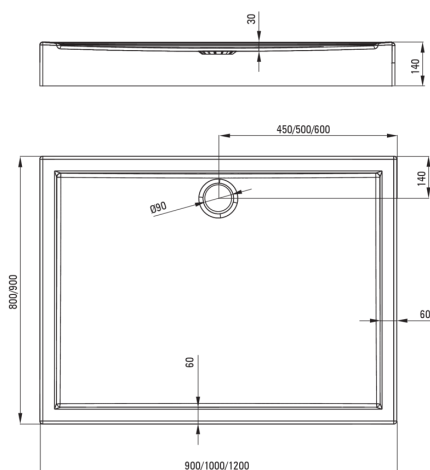

JASMIN

Акриловий душовий піддон, прямокутний

Код продукту: KGJ_044B

EAN: 5907650809654

Колір: білий

Гарантія: 2

deante

Душові піддони

матеріал	акрил
форма	прямокутний
Ширина [мм]	800
Довжина [мм]	1200
Висота [мм]	140

Відмінна риса:

- Міцний акриловий матеріал, що зберігає блиск і колір
- Увага! Сифон pHc_029c підходить для душового піддону
- Пропонуємо спеціальний засіб, безпечний для очищуваних поверхонь
- Тільки найкращі матеріали, якість яких ми підтверджуємо дослідженнями в лабораторії