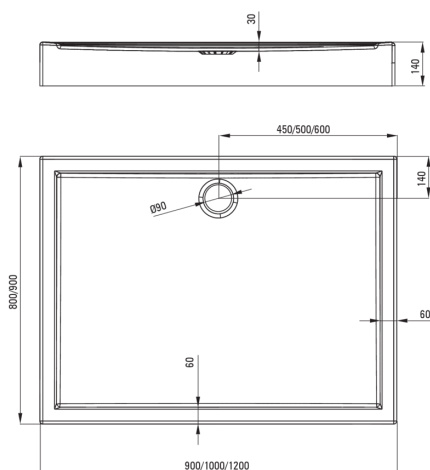

JASMIN

Акриловый душевой поддон, прямоугольный

deante

Код товара: KGJ_044B

EAN: 5907650809654

Цвет: белый

Гарантия [лет]: 2

Поддоны

Материал	акрил
Форма	прямоугольный
Ширина [мм]	800
Длина [мм]	1200
Высота [мм]	140

Отличительные черты:

- Прочный акриловый материал, сохраняющий блеск и цвет
- Внимание! Сифон NHC_029C подходит для душевого поддона
- Специальное средство, безопасное для очищаемых поверхностей
- Только лучшие материалы, качество которых подтверждено лабораторными испытаниями