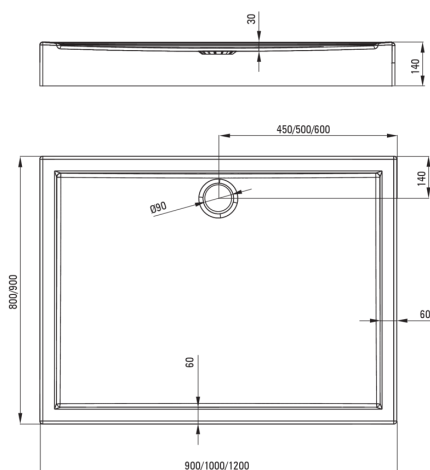

JASMIN

Cădiță de duș din acrilat, rectangular

Codul produsului: KGJ_044B

EAN: 5907650809654

Culoarea: alb

Garanție [ani]: 2

deante

Cădițe de duș

Material	acrilat
Formă	rectangular
Lățime [mm]	800
Lungimea [mm]	1200
Înălțime [mm]	140

Caracteristici:

- Material din acrilat rezistent care își păstrează strălucirea și culoarea
- Atenție: Sifoanele NHC_029C pot fi folosite împreună cu cădița de duș.
- Agent de curățare special, sigur pentru suprafețele curățate
- Doar cele mai bune materiale, a căror calitate a fost certificată prin teste de laborator