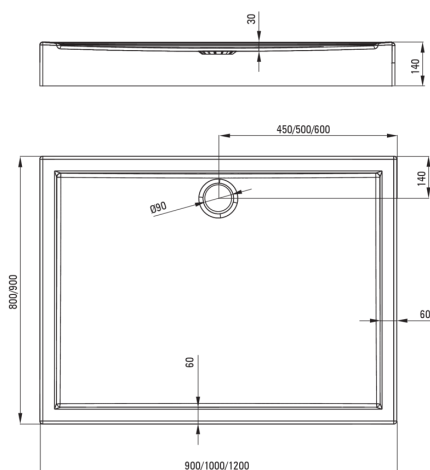

JASMIN

Piatto doccia in acrilico, rettangolare

deante

Codice prodotto: KGJ_044B

EAN: 5907650809654

Colore: bianco

Garanzia [anni]: 2

Piatti doccia

Materiale	acrilico
Forma	rettangolare
Larghezza [mm]	800
Lunghezza [mm]	1200
Altezza [mm]	140

Caratteristiche:

- Materiale acrilico resistente che mantiene la sua lucentezza e il suo colore
- Attenzione: il sifone NHC_029C può essere utilizzato con il piatto doccia.
- Detergente dedicato, sicuro per le superfici pulite
- Solo i migliori materiali, la cui qualità è stata confermata da test di laboratorio