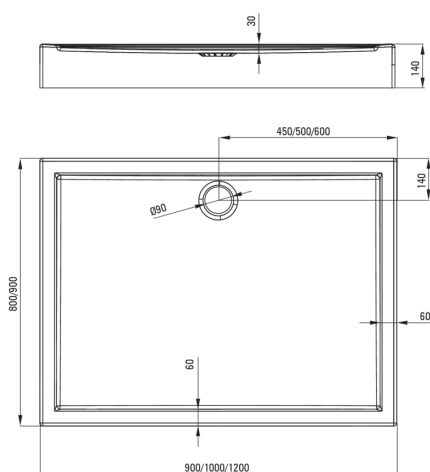

JASMIN

Piatto doccia in acrilico, rettangolare

deante

Codice prodotto: KGJ_044B

EAN: 5907650809654

Colore: bianco

Garanzia [anni]: 2

Piatti doccia

Materiale	acrilico
Forma	rettangolare
Larghezza [mm]	800
Lunghezza [mm]	1200
Altezza [mm]	140

Caratteristiche:

- Materiale acrilico resistente che mantiene la sua lucentezza e il suo colore
- Attenzione: il sifone NHC_029C può essere utilizzato con il piatto doccia.
- Detergente dedicato, sicuro per le superfici pulite
- Solo i migliori materiali, la cui qualità è stata confermata da test di laboratorio