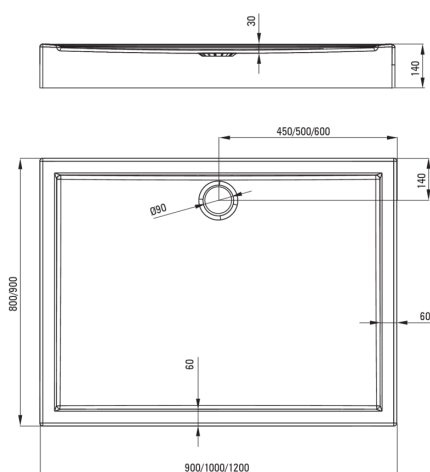

JASMIN

Receveur de douche en acrylique, rectangulaire

deante

Code produit: KGJ_044B

EAN: 5907650809654

Couleur: blanc

Garantie [années]: 2

Receveurs de douche

Matériel	acrylique
Forme	rectangulaire
Largeur [mm]	800
Longueur [mm]	1200
Hauteur [mm]	140

Caractéristiques:

- Matériau acrylique durable qui conserve son éclat et sa couleur
- Attention : le siphon NHC_029C peut être utilisé avec le receveur de douche
- Agent de nettoyage dédié, sans danger pour les surfaces nettoyées
- Seuls les meilleurs matériaux, dont la qualité a été confirmée par des tests en laboratoire