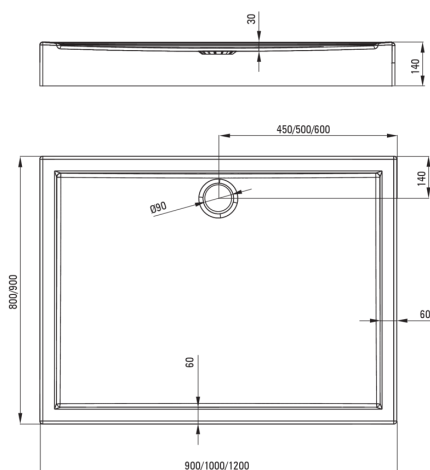

JASMIN

Bandeja de ducha acrílica, rectangular

deante

Código de producto: KGJ_044B

EAN: 5907650809654

Color: blanco

Garantía [años]: 2

Bandejas de ducha

Material	acrílico
Forma	rectangular
Ancho [mm]	800
Longitud [mm]	1200
Altura [mm]	140

Características:

- Material acrílico duradero, mantenimiento del brillo y el color
- ¡Atención! El sifón NHC_029C encaja en el plato de ducha
- Una medida dedicada en la oferta es una caja fuerte dedicada para superficies limpias
- Solo los mejores materiales cuya calidad es confirmada por la investigación en el laboratorio