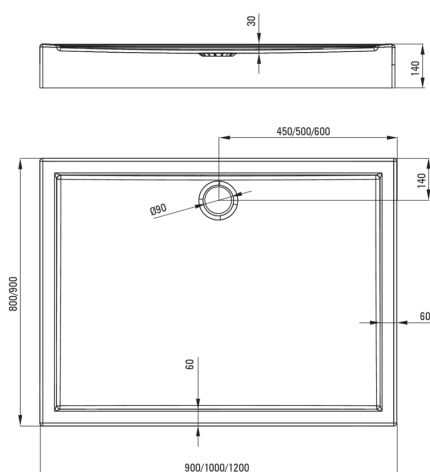

JASMIN

Acryl-Duschtasse, rechteckig

Artikel-Nr.: KGJ_044B
EAN: 5907650809654
Farbe: weiß
Garantie [Jahre]: 2

Duschtassen

Material	Acryl-
Form	rechteckig
Breite [mm]	800
Länge	1200
Höhe	140

Charakteristische Merkmale:

- Strapazierfähiges Acrylmaterial, das Glanz und Farbe bewahrt
- Achtung! Siphon NHC_029C passt zur Duschtasse
- Spezielles Mittel, das für die zu reinigenden Oberflächen unbedenklich ist
- Nur die besten Materialien, deren Qualität durch Laboruntersuchungen bestätigt wird