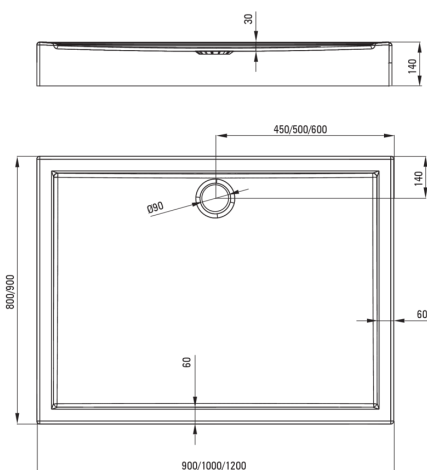

JASMIN

Акриловий душовий піддон, прямокутний

deante

Код продукту: KGJ_043B

EAN: 5907650809661

Колір: білий

Гарантія: 2

Душові піддони

матеріал	акрил
форма	прямокутний
Ширина [мм]	900
Довжина [мм]	1200
Висота [мм]	140

Відмінна риса:

- Міцний акриловий матеріал, що зберігає блиск і колір
- Увага! Сифон pHc_029c підходить для душового піддону
- Пропонуємо спеціальний засіб, безпечний для очищуваних поверхонь
- Тільки найкращі матеріали, якість яких ми підтверджуємо дослідженнями в лабораторії