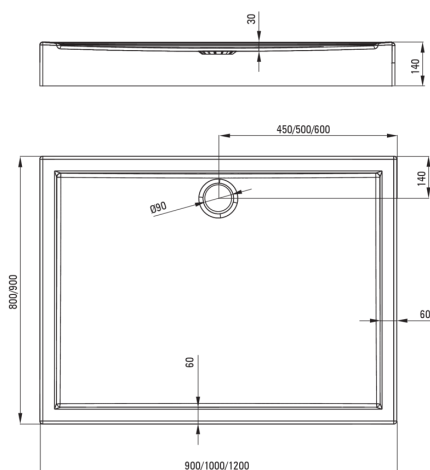

JASMIN

Акриловый душевой поддон, прямоугольный

deante

Код товара: KGJ_043B

EAN: 5907650809661

Цвет: белый

Гарантия [лет]: 2

Поддоны

Материал	акрил
Форма	прямоугольный
Ширина [мм]	900
Длина [мм]	1200
Высота [мм]	140

Отличительные черты:

- Прочный акриловый материал, сохраняющий блеск и цвет
- Внимание! Сифон NHC_029C подходит для душевого поддона
- Специальное средство, безопасное для очищаемых поверхностей
- Только лучшие материалы, качество которых подтверждено лабораторными испытаниями