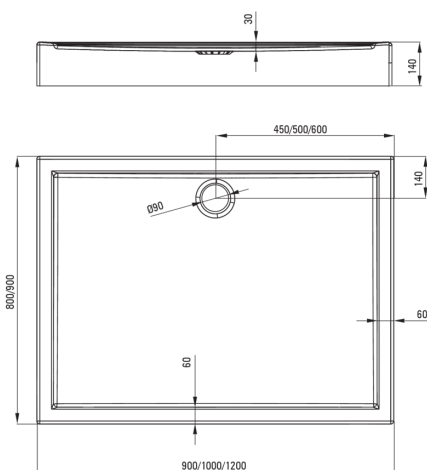

JASMIN

Cădiță de duș din acrilat, rectangular

Codul produsului: KGJ_043B

EAN: 5907650809661

Culoarea: alb

Garanție [ani]: 2

deante

Cădițe de duș

Material	acrilat
Formă	rectangular
Lățime [mm]	900
Lungimea [mm]	1200
Înălțime [mm]	140

Caracteristici:

- Material din acrilat rezistent care își păstrează strălucirea și culoarea
- Atenție: Sifoanele NHC_029C pot fi folosite împreună cu cădița de duș.
- Agent de curățare special, sigur pentru suprafețele curățate
- Doar cele mai bune materiale, a căror calitate a fost certificată prin teste de laborator