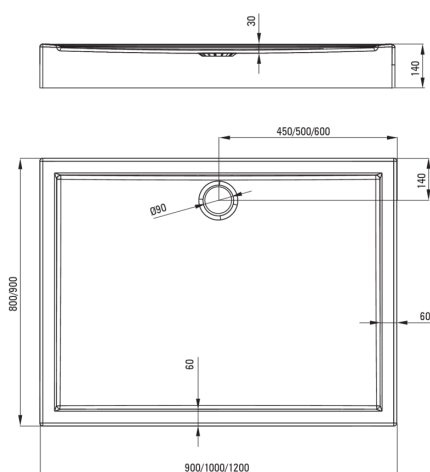

JASMIN

Piatto doccia in acrilico, rettangolare

deante

Codice prodotto: KGJ_043B

EAN: 5907650809661

Colore: bianco

Garanzia [anni]: 2

Piatti doccia

Materiale	acrilico
Forma	rettangolare
Larghezza [mm]	900
Lunghezza [mm]	1200
Altezza [mm]	140

Caratteristiche:

- Materiale acrilico resistente che mantiene la sua lucentezza e il suo colore
- Attenzione: il sifone NHC_029C può essere utilizzato con il piatto doccia.
- Detergente dedicato, sicuro per le superfici pulite
- Solo i migliori materiali, la cui qualità è stata confermata da test di laboratorio