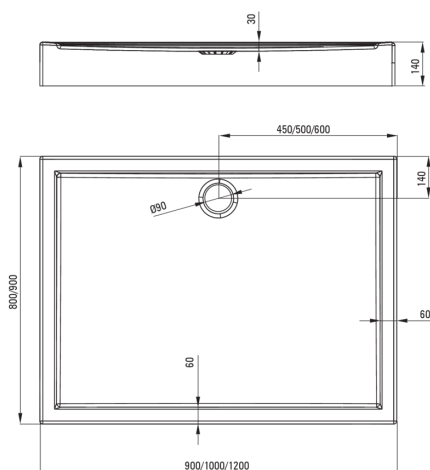

JASMIN

Piatto doccia in acrilico, rettangolare

deante

Codice prodotto: KGJ_043B

EAN: 5907650809661

Colore: bianco

Garanzia [anni]: 2

Piatti doccia

Materiale	acrilico
Forma	rettangolare
Larghezza [mm]	900
Lunghezza [mm]	1200
Altezza [mm]	140

Caratteristiche:

- Materiale acrilico resistente che mantiene la sua lucentezza e il suo colore
- Attenzione: il sifone NHC_029C può essere utilizzato con il piatto doccia.
- Detergente dedicato, sicuro per le superfici pulite
- Solo i migliori materiali, la cui qualità è stata confermata da test di laboratorio