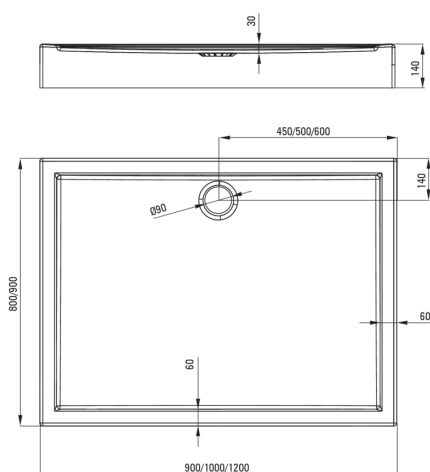

JASMIN

Bandeja de ducha acrílica, rectangular

deante

Código de producto: KGJ_043B

EAN: 5907650809661

Color: blanco

Garantía [años]: 2

Bandejas de ducha

Material	acrílico
Forma	rectangular
Ancho [mm]	900
Longitud [mm]	1200
Altura [mm]	140

Características:

- Material acrílico duradero, mantenimiento del brillo y el color
- ¡Atención! El sifón NHC_029C encaja en el plato de ducha
- Una medida dedicada en la oferta es una caja fuerte dedicada para superficies limpias
- Solo los mejores materiales cuya calidad es confirmada por la investigación en el laboratorio