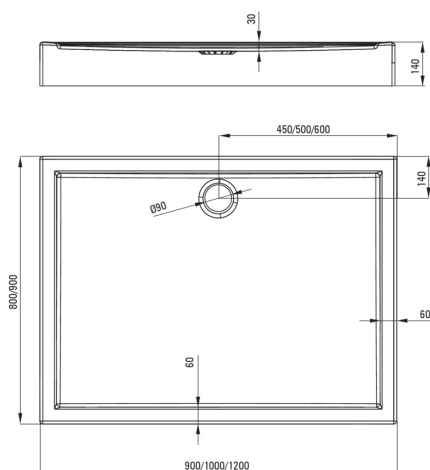

JASMIN

Acryl-Duschtasse, rechteckig

Artikel-Nr.: KGJ_043B

EAN: 5907650809661

Farbe: weiß

Garantie [Jahre]: 2

Duschtassen

Material	Acryl-
Form	rechteckig
Breite [mm]	900
Länge	1200
Höhe	140

Charakteristische Merkmale:

- Strapazierfähiges Acrylmaterial, das Glanz und Farbe bewahrt
- Achtung! Siphon NHC_029C passt zur Duschtasse
- Spezielles Mittel, das für die zu reinigenden Oberflächen unbedenklich ist
- Nur die besten Materialien, deren Qualität durch Laboruntersuchungen bestätigt wird